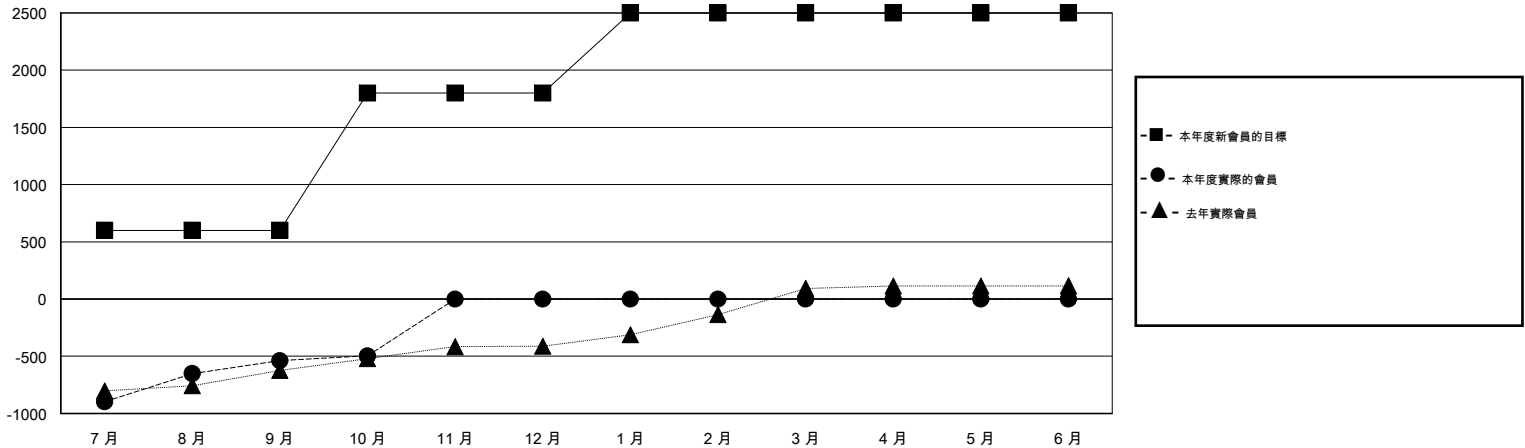

目標和實際會員累積

已取消的分會: 2

89 CLUBS OF 102 增添1位或以上的新會員

性別分佈

男 1,827 (59.13%)
女 1,263 (40.87%)

放棄的會員

[點擊這裡取得健康評估資料](#)

過世	0
分會已取消	0
其他	1,015
總計	1,015

家庭單位會員	306
戶長	132
非戶長	174