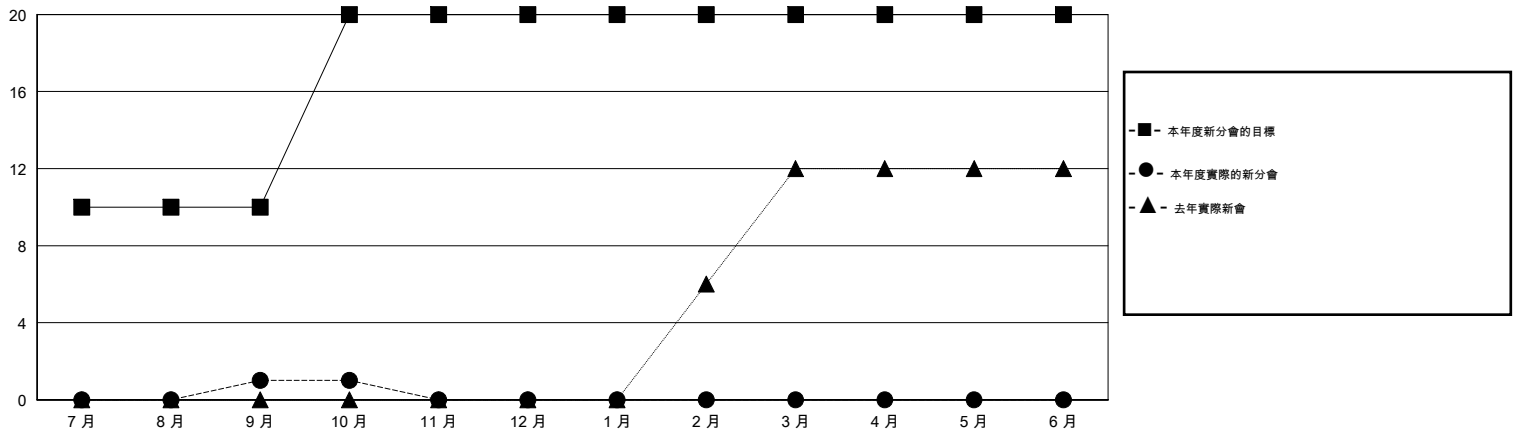

MONTHLY MEMBERSHIP PROGRESS REPORT

District 382

Results as of: 10/31/2016

GMT: ZE RAN SU

地點 CHINA

GMT憲章區 5

分會				
成果 2016-2017				
季	新分會目標	新會	會員流失的分會	淨增/減
7月/8月/9月	10	1	2	-1
10月/11月/12月	10	0	0	0
1月/2月/3月	0	0	0	0
4月/5月/6月	0	0	0	0

位會員@每位須繳				
成果 2016-2017				
季	新會員目標	增加的授證/新會員	退會人數	淨增/減
7月/8月/9月	600	453	991	-538
10月/11月/12月	1,200	65	24	41
1月/2月/3月	700	0	0	0
4月/5月/6月	0	0	0	0

目標與實際新會累積